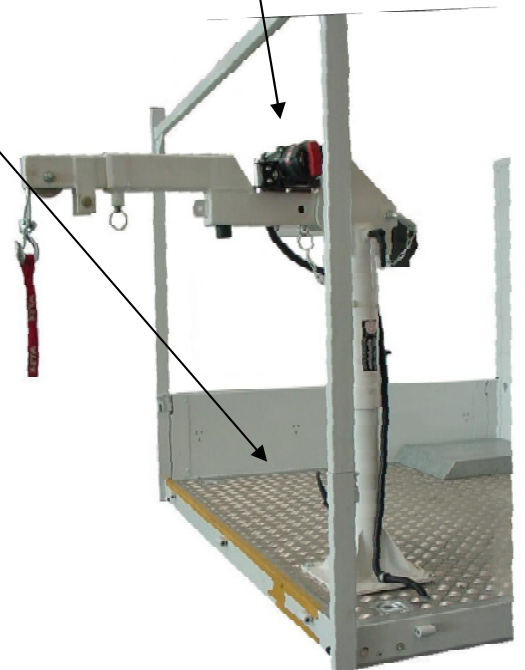

Kofferaufbau

3D Dachspoiler in
Wagenfarbe lackiert

individuelle Höhenmaße

Sandwichaufbau besonders leicht
→ hohe Nutzlast

Edelstahl
Verschlüsse und Beschläge
→ kein Rost

ausziehbare Leiter

Zubehör

Werkzeugkästen

Werkzeugbox
zur Montage unter der Pritsche

Werkzeug- / Gerätekasten
mit Feuerwehrrollo oder Türen
lieferbar

Einteilung mit Schubladen
oder Ablagefächern individuell nach
Kundenwunsch

Rundumkennleuchte

Ladekran

Auslegearm
manuell teleskopierbar und
höhenverstellbar

Handseilwinde
mit Lastdruckbremse
und Lasthaken

elektrische Seilwinde
für 12V oder 24V Betriebsspannung

360° Schwenkbereich

Schoon Fahrzeugsysteme & Metalltechnik GmbH